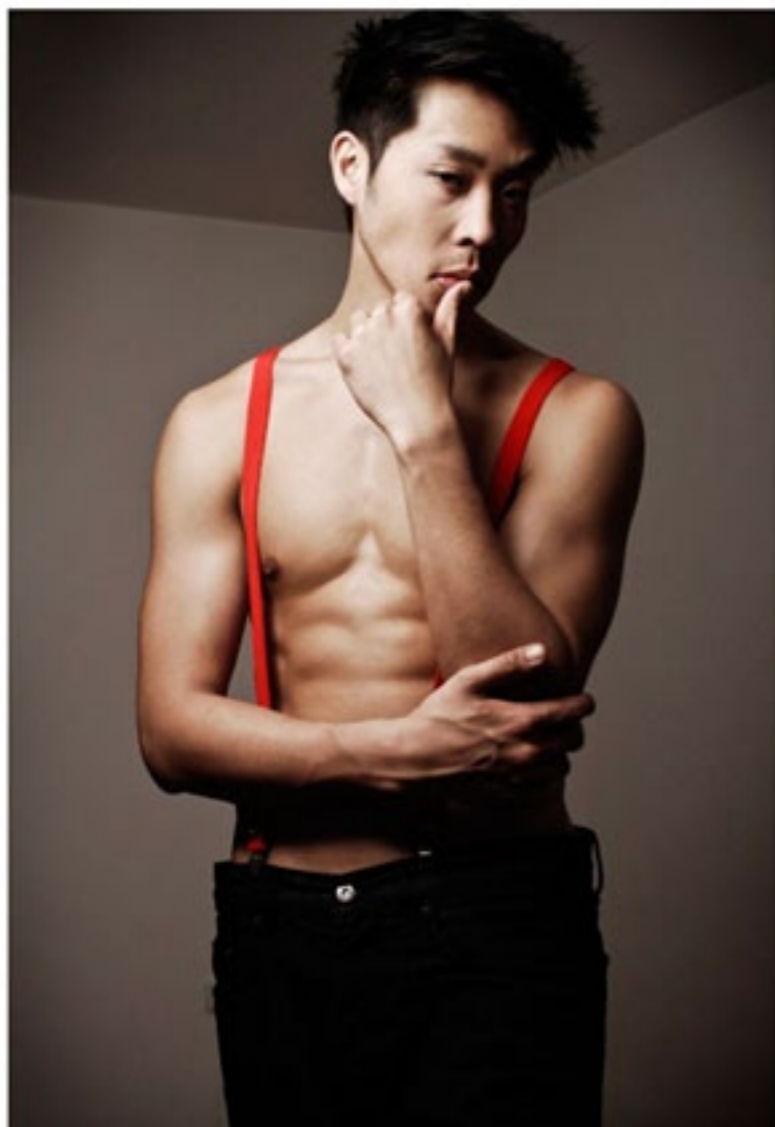

Eddison

KIMIA
MODELS

Phone
(+49) 30 64 31 90 66

Cell
(+49) 176 208 473 18

www.kimia-productions.com
casting@kimia-productions.com

Height: 6'2"
Chest: 38.19
Waist: 31.89
Hips: 37.01
T-Shirt: M-L
Jeans: 33-34
Shoes: 10,5

Größe: 1,87 m
Oberweite: 97
Taille: 81
Hüfte: 94
T-Shirt: 48-50
Hose: 50
Schuhe: 44

languages / Sprachen:
Cantonese (native / Muttersprache)
German (high level / fließend)
English (high level / fließend)
Dutch (beginner / Anfänger)